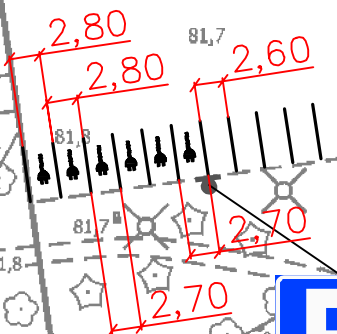

Nyk.
Nyk.
Nyk.

Nyk.
Nyk.
Uusi, pienikok.
Uusi, pienikok.
Uusi, pienikok.
Uusi, pienikok.
Uusi, pienikok.
Uusi, pienikok.

NALKALANTORI
Sähköautojen latauspisteiden lisääminen III (Nalkala)
Liikennemerkkisuunnitelma
Piir.no: 19/22792
3.12.2024 / TSO
Liite suunnittelupäällikön päätökseen